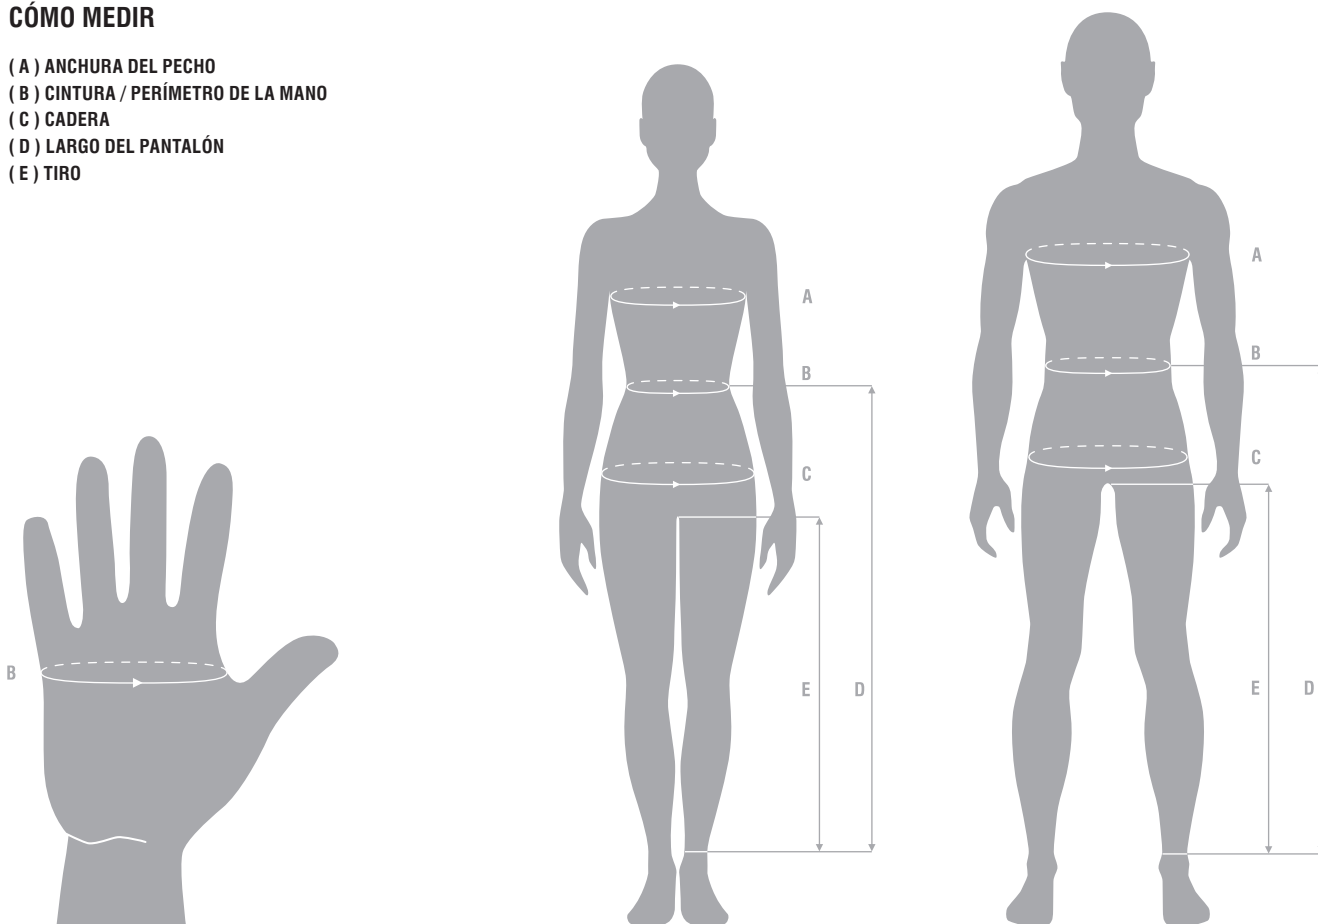

## VAQUEROS HOMBRE

TALLA	TALLA DE CINTURA
44	28
46	30 - 31
48	31 - 32
50	32 - 33
52	34
54	36
56	38

LONGITUD	PULGADAS	CM
Corto	32	81,5
Estándar	34	86,5
Largo	36	91,5

## VAQUEROS MUJER

TALLA	TALLA DE CINTURA	CADERA
34	26	89 - 91
36	27 - 28	92 - 95
38	29	96 - 98
40	30 - 31	99 - 101
42	32	102 - 104
44	33 - 34	105 - 108

Solo longitud estándar (32). Tiro 81,5 cm.

## CÓMO MEDIR

- ( A ) ANCHURA DEL PECHO
- ( B ) CINTURA / PERÍMETRO DE LA MANO
- ( C ) CADERA
- ( D ) LARGO DEL PANTALÓN
- ( E ) TIRO